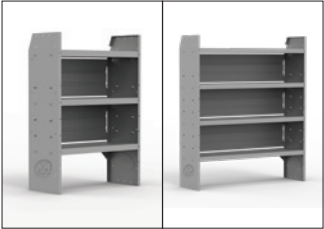

STEEL SHELF UNITS

- 4826L 26" W x 43" H x 14" D
- 4832L 32" W x 43" H x 14" D
- 48320 32" W x 46" H x 14" D
- 48324 32" W x 60" H x 14" D
- 48420 42" W x 46" H x 14" D
- 48424 42" W x 60" H x 14" D
- 48520 52" W x 46" H x 14" D
- 48524 52" W x 60" H x 14" D